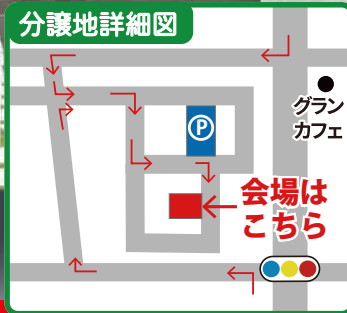

# 平屋専門店

観音寺新町  
新モデルハウス  
OPEN!

新築  
**598**  
万円(税別)より

4/ **11** ± **12** 日

時間 10:00~17:00(水・木曜定休)

場所 米子市観音寺新町

キッズルームがありますので、  
小さなお子様連れのお客様も  
大歓迎!お気軽にお越しください。

【会場はこちら】米子市観音寺新町